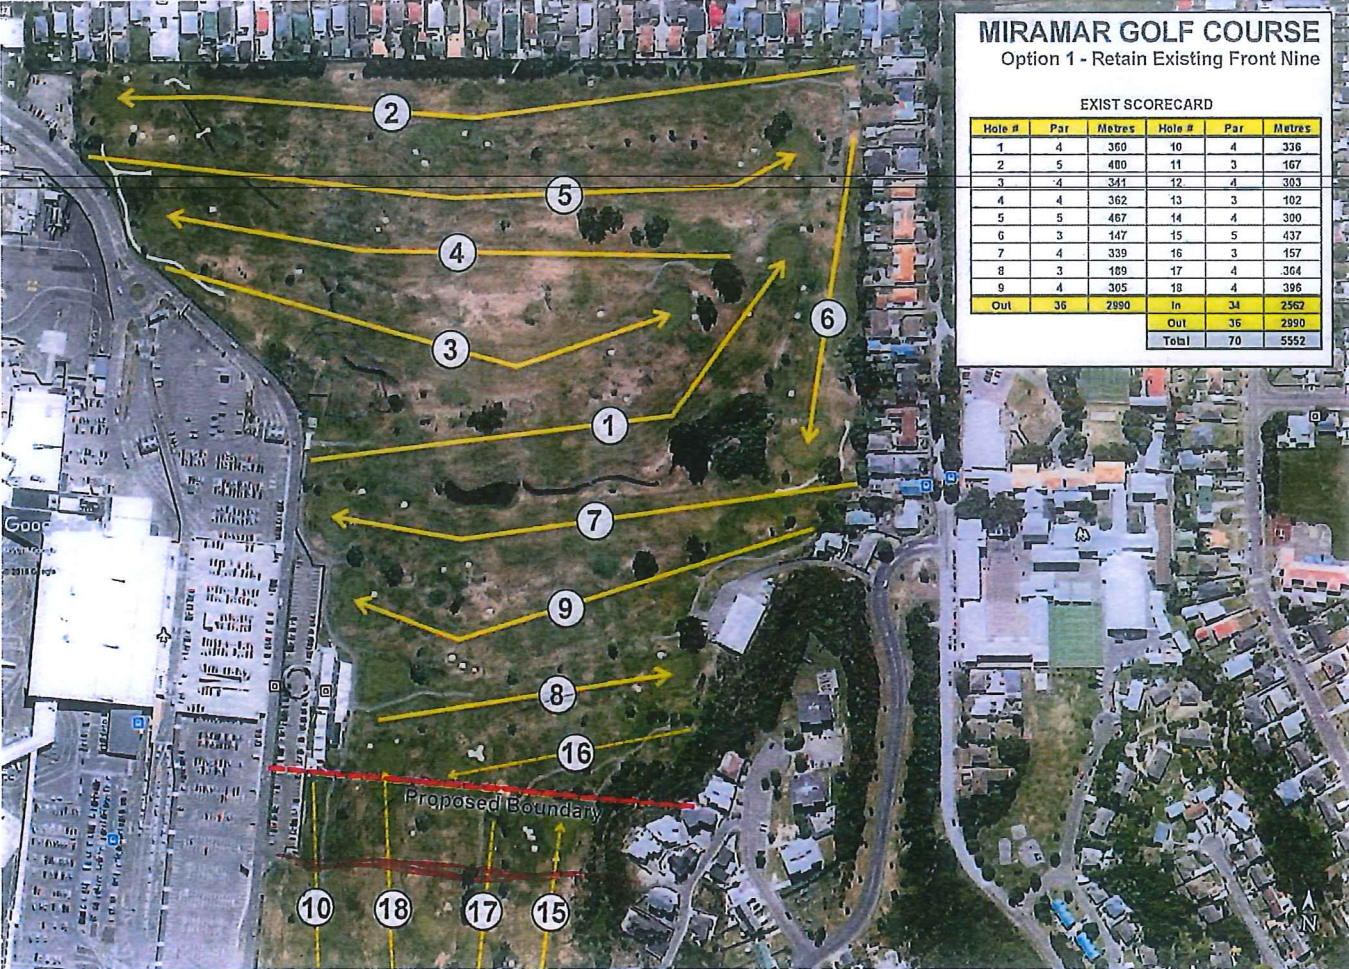

GRAHAM MARSH
Golf Design

Appendix 1 – Option 1

125

MIRAMAR GOLF COURSE
Option 1 - Retain Existing Front Nine

EXIST SCORECARD

Hole #	Par	Metres	Hole #	Par	Metres
1	4	360	10	4	336
2	5	400	11	3	167
3	4	341	12	4	303
4	4	362	13	3	102
5	5	467	14	4	300
6	3	147	15	5	437
7	4	339	16	3	157
8	3	189	17	4	364
9	4	305	18	4	396
Out	36	2990	In	34	2562
			Out	35	2990
			Total	70	5552