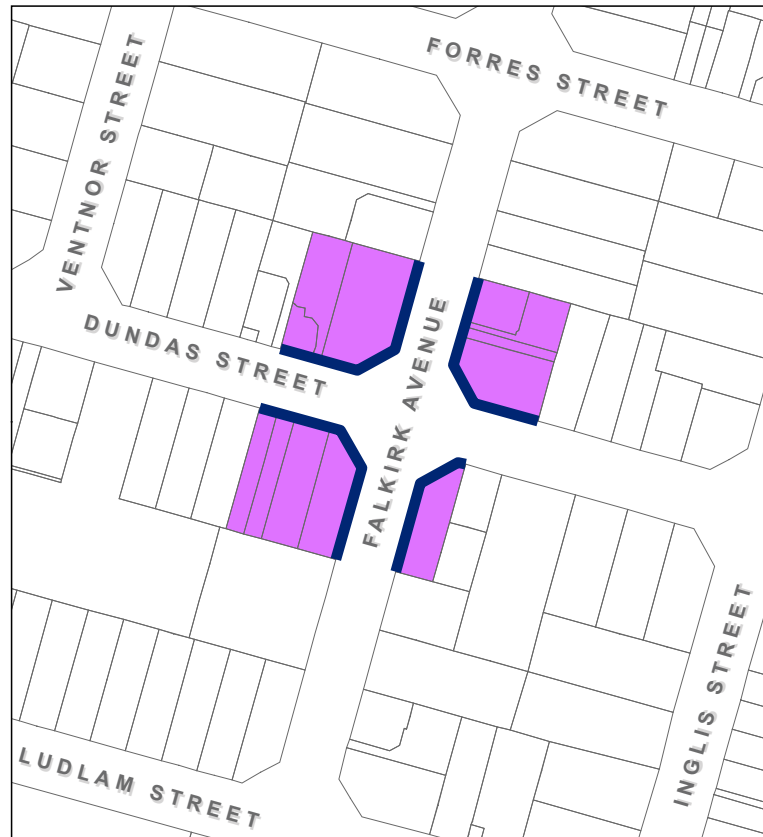

Ngaio

1:1500

Ngaio

1:3500

Northland

1:3000

Roseneath

1:800

Seatoun

1:2500

Strathmore

1:2500