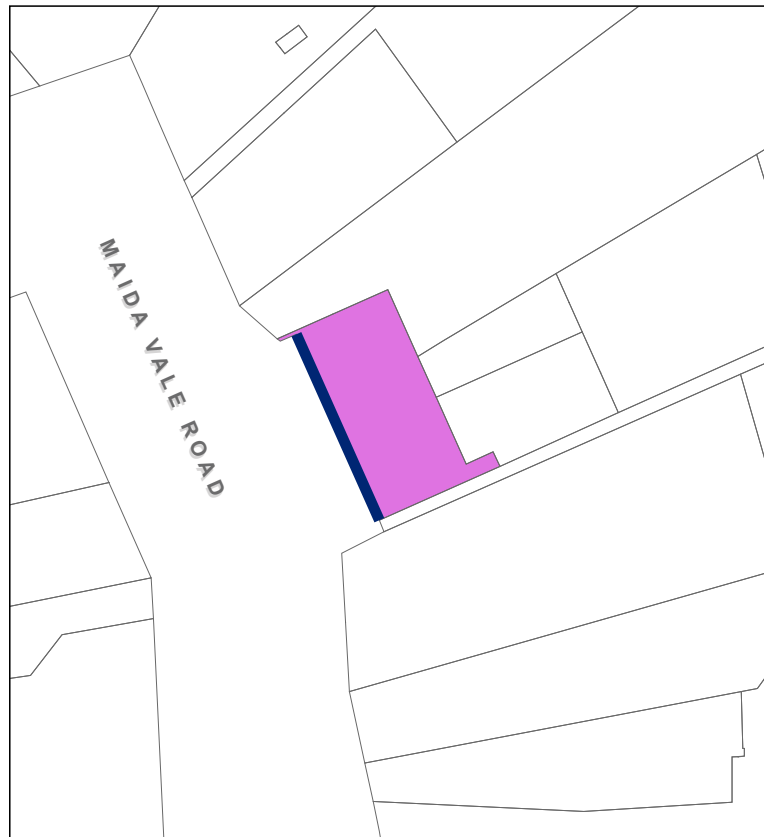

Ngaio

1:1500

Ngaio

1:3500

Northland

1:3000

Roseneath

1:800

Seatoun

1:2500

Strathmore

1:2500