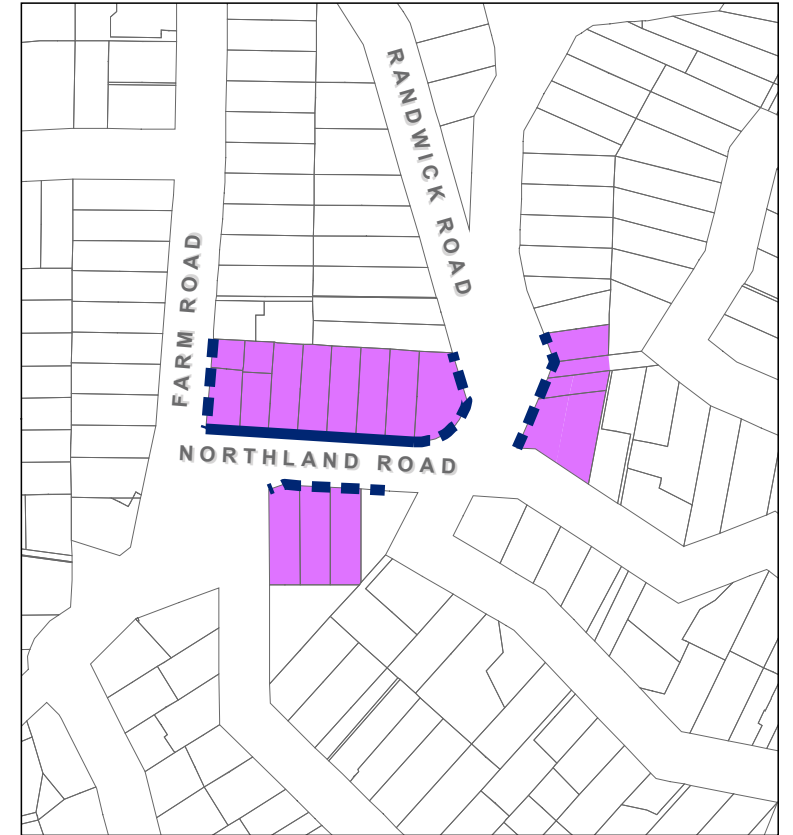

Ngaio

1:1500

Ngaio

1:3500

Northland

1:3000

Roseneath

1:800

Seatoun

1:2500

Strathmore

1:2500