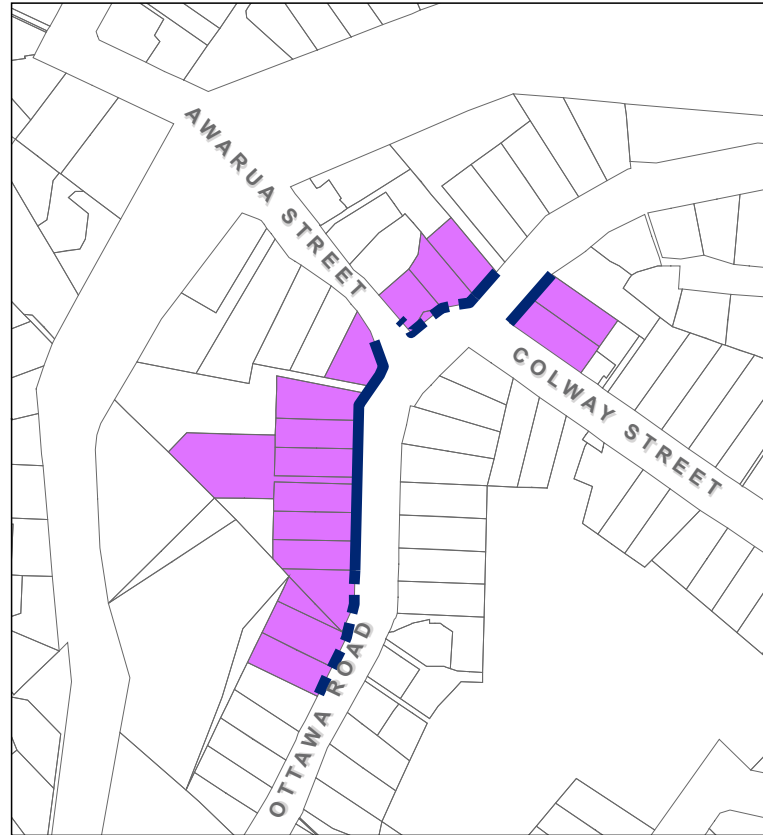

Ngaio

1:1500

Ngaio

1:3500

Northland

1:3000

Roseneath

1:800

Seatoun

1:2500

Strathmore

1:2500