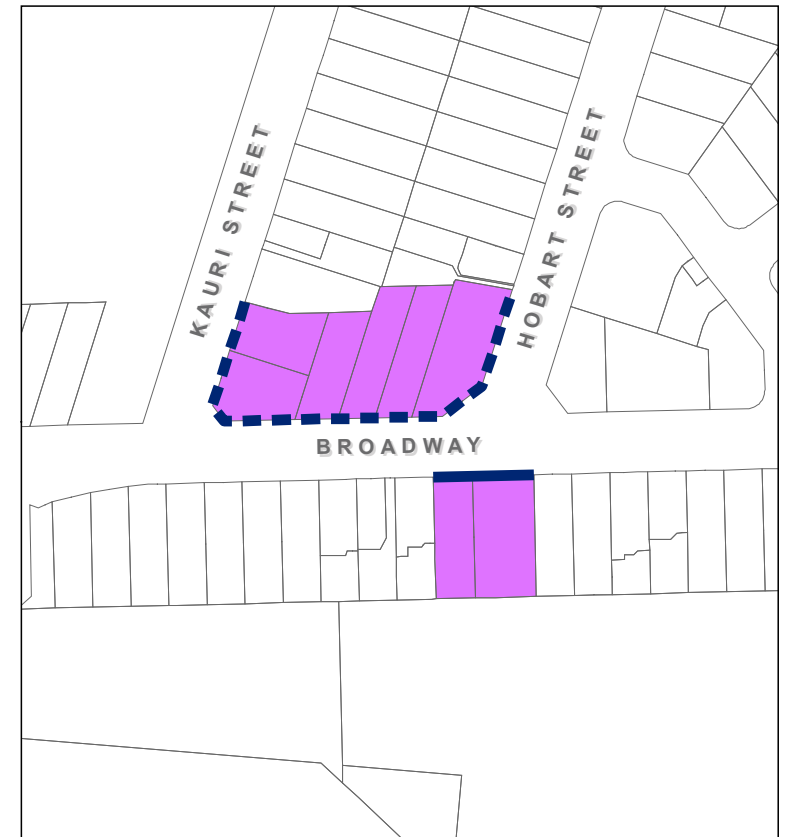

Ngaio

1:1500

Ngaio

1:3500

Northland

1:3000

Roseneath

1:800

Seatoun

1:2500

Strathmore

1:2500