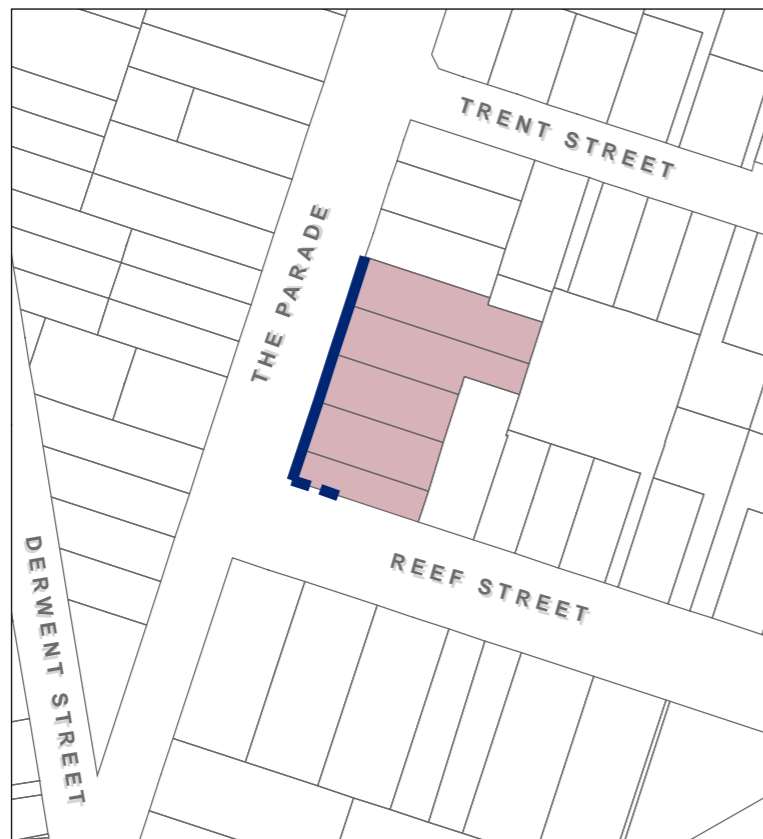

Aro Valley

1:1500

Roseneath

1:800

Newtown

1:1500

Island Bay

1:2000

Kingston

1:2000

Berhampore

1:1000