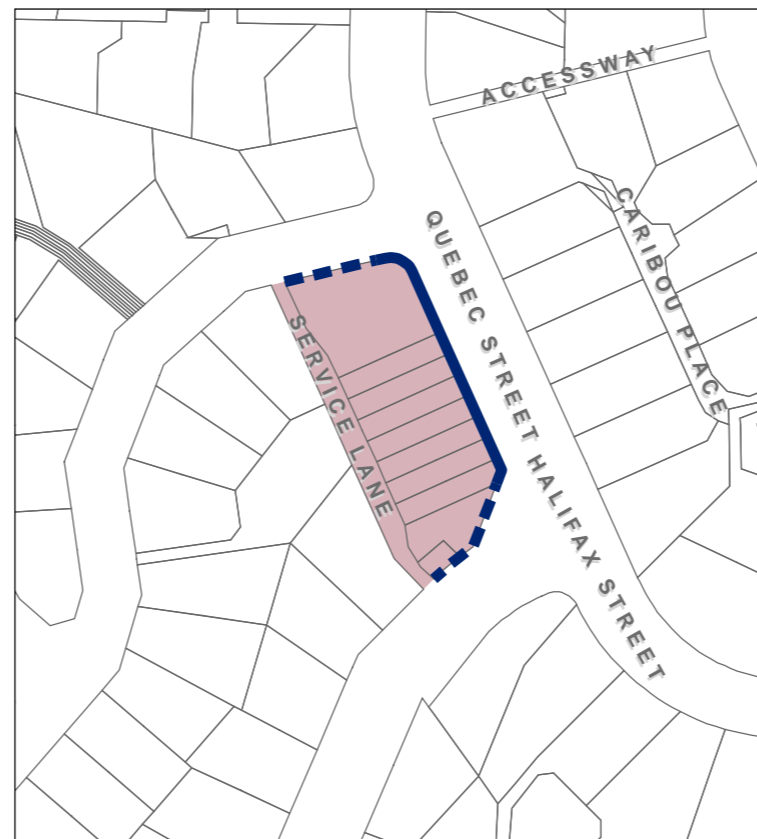

Aro Valley

1:1500

Roseneath

1:800

Newtown

1:1500

Island Bay

1:2000

Kingston

1:2000

Berhampore

1:1000