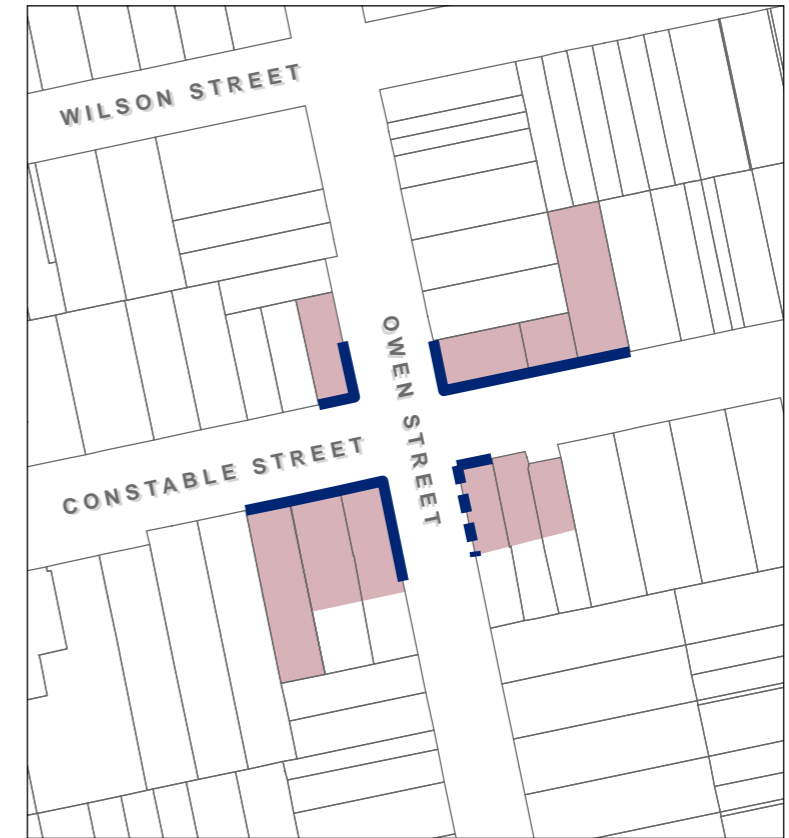

Aro Valley

1:1500

Roseneath

1:800

Newtown

1:1500

Island Bay

1:2000

Kingston

1:2000

Berhampore

1:1000