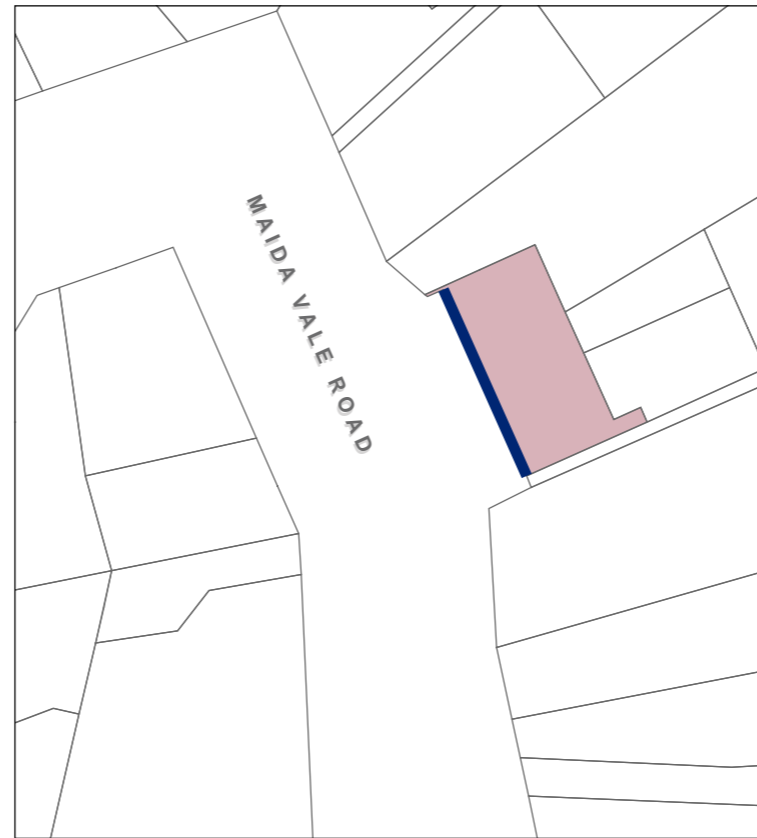

Aro Valley

1:1500

Roseneath

1:800

Newtown

1:1500

Island Bay

1:2000

Kingston

1:2000

Berhampore

1:1000